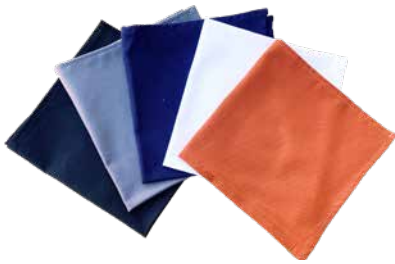

Rhune

Cretonne

Vert et fuschia

COTON ENDUIT (COATED COTTON) en 155 cm.

DIMENSIONS NAPPES							
Largeur (en cm)	120	120	155	155	155	155	155
Longueur (en cm)	120	155	155	200	250	300	350

serviette Aveyron noir, anthracite, marine, blanc et clémentine 48x48 cm.