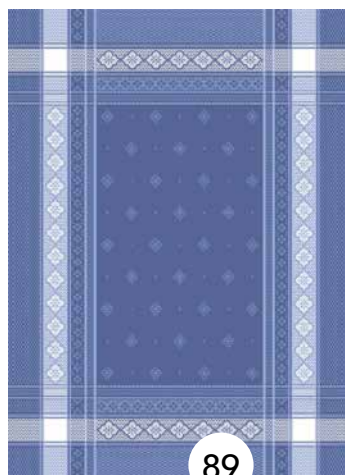

Callas

Jacquard

Bleu

COTON TRAITEMENT TÉFLON (sauf serviette et torchon) en 160 cm.

DIMENSIONS NAPPES modèle placé		DIMENSIONS NAPPES double bordure				
Largeur (en cm)	160	120	160	160	160	160
Longueur (en cm)	160	160	200	250	300	350
serviette modèle placé 50 x 50 cm						

COTON ENDUIT (COATED COTTON) en 155 cm.

DIMENSIONS NAPPES double bordure					
Largeur (en cm)	120	155	155	155	155
Longueur (en cm)	155	200	250	300	350

Les accessoires (coton)

Torchons.

Les accessoires (enduit)

Chemin de table.

89