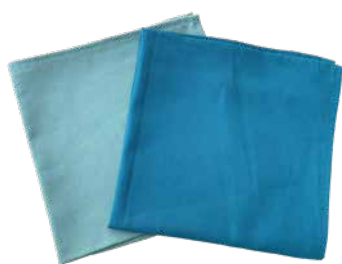

Majorelle

Toile Cantal

Canard
COTON en 280 cm.

DIMENSIONS NAPPES				
Largeur (en cm)	180	180	180	180
Longueur (en cm)	180	220	270	320
Ronde (en cm)	Ø 180	Ø 220		

Serviette Aveyron pétrole et eucalyptus
48x48cm.