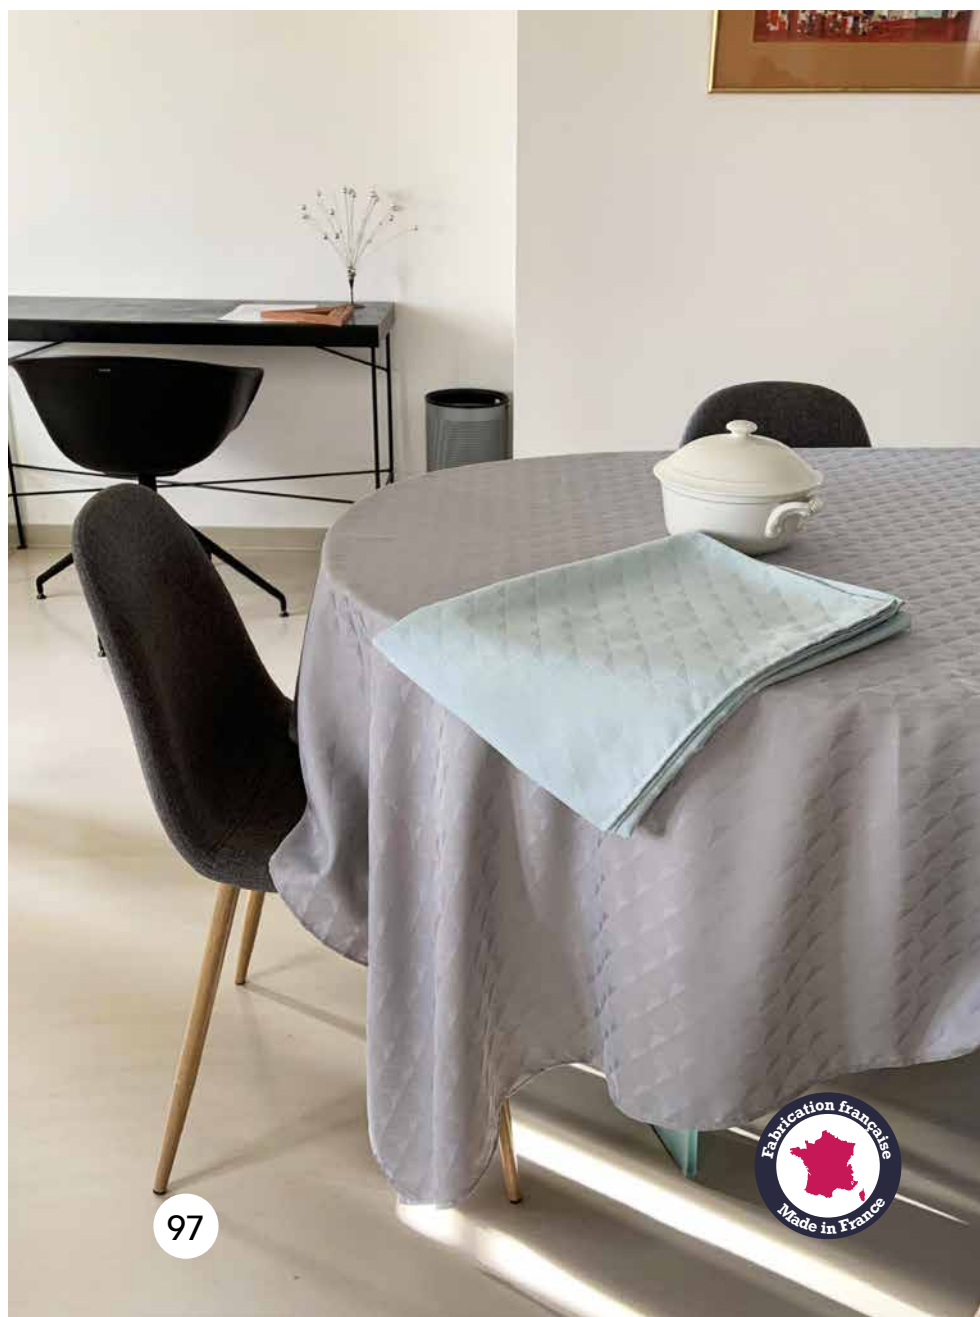

Les polyester

Éventail

Jacquard

Bleu glacier et Gris
POLYESTER en 295 cm.

DIMENSIONS NAPPES					
Largeur (en cm)	180	200	180	180	180
Longueur (en cm)	180	200	220	270	320
Ronde (en cm)	Ø 180	Ø 220			

Les accessoires (polyester)
Chemin 150 x 50 cm.