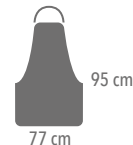

l'Ensoleillade®

AMBIANCES 2023

CONSEILS D'ENTRETIEN DE NOS TISSUS

COTON

Faire tremper 10 heures minimum dans de l'eau froide. Sécher.
Puis laver rapidement à 30°C avec un léger essorage (± 400 tr/min)

COTON ENDUIT

Nettoyer après utilisation à l'éponge avec de l'eau chaude. Si la tâche résiste, mettre sur l'éponge un peu de savon ou de l'eau de Javel diluée puis rincer. Et une fois par an, à peu près, passer à la machine à 30°C, lessive liquide, pas d'assouplissant et pas d'essorage. Repasser sur l'envers, cela reconduit les propriétés de l'enduction.

JACQUARD ENDUIT

Même principe d'entretien que pour le coton enduit, mais utiliser non pas **une éponge** mais une microfibre qui nettoiera en profondeur les reliefs du tissu.

JACQUARD BROCHÉ POLYCOTON

Laver à 30°C, essorage faible et sans repassage.

CARE ADVICE FOR OUR FABRICS

COTTON

Soak overnight in cold water. Let it dry then wash it quickly at 30°C with a light spin. (about 400 turns).

COATED COTTON

Sponge clean with warm water after use.

If the stain resists: put a little soap or diluted bleach on the sponge, then rinse.

About once a year, put in the washing machine at 30°C, liquid detergent, no softening and no spinning.

Iron on the reverse side, this renews the properties of the coating.

COATED JACQUARD

The principle is the same as coated cotton, but you must not use a sponge but a microfiber which thoroughly cleans the reliefs of the fabric.

JACQUARD POLYCOTTON PAPERBACK

Wash at 30°C, low spin and no ironing.

Possibilité de sur-mesure pour vos nappes

Tarifs spéciaux, nous consulter.

Possibility of tailor-made for your tablecloths

Specials prices, contact-us.