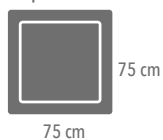

l'Ensoleillade®

AMBIANCES 2023

CONSEILS D'ENTRETIEN DE NOS TISSUS

COTON

Faire tremper 10 heures minimum dans de l'eau froide. Sécher.
Puis laver rapidement à 30°C avec un léger essorage (± 400 tr/min)

COTON ENDUIT

Nettoyer après utilisation à l'éponge avec de l'eau chaude. Si la tâche résiste, mettre sur l'éponge un peu de savon ou de l'eau de Javel diluée puis rincer. Et une fois par an, à peu près, passer à la machine à 30°C, lessive liquide, pas d'assouplissant et pas d'essorage. Repasser sur l'envers, cela reconduit les propriétés de l'enduction.

JACQUARD ENDUIT

Même principe d'entretien que pour le coton enduit, mais utiliser non pas **une éponge** mais une microfibre qui nettoiera en profondeur les reliefs du tissu.

JACQUARD BROCHÉ POLYCOTON

Laver à 30°C, essorage faible et sans repassage.

CARE ADVICE FOR OUR FABRICS

COTTON

Soak overnight in cold water. Let it dry then wash it quickly at 30°C with a light spin. (about 400 turns).

COATED COTTON

Sponge clean with warm water after use.

If the stain resists: put a little soap or diluted bleach on the sponge, then rinse.

About once a year, put in the washing machine at 30°C, liquid detergent, no softening and no spinning.

Iron on the reverse side, this renews the properties of the coating.

COATED JACQUARD

The principle is the same as coated cotton, but you must not use a sponge but a microfiber which thoroughly cleans the reliefs of the fabric.

JACQUARD POLYCOTTON PAPERBACK

Wash at 30°C, low spin and no ironing.

Possibilité de sur-mesure pour vos nappes

Tarifs spéciaux, nous consulter.

Possibility of tailor-made for your tablecloths

Specials prices, contact-us.